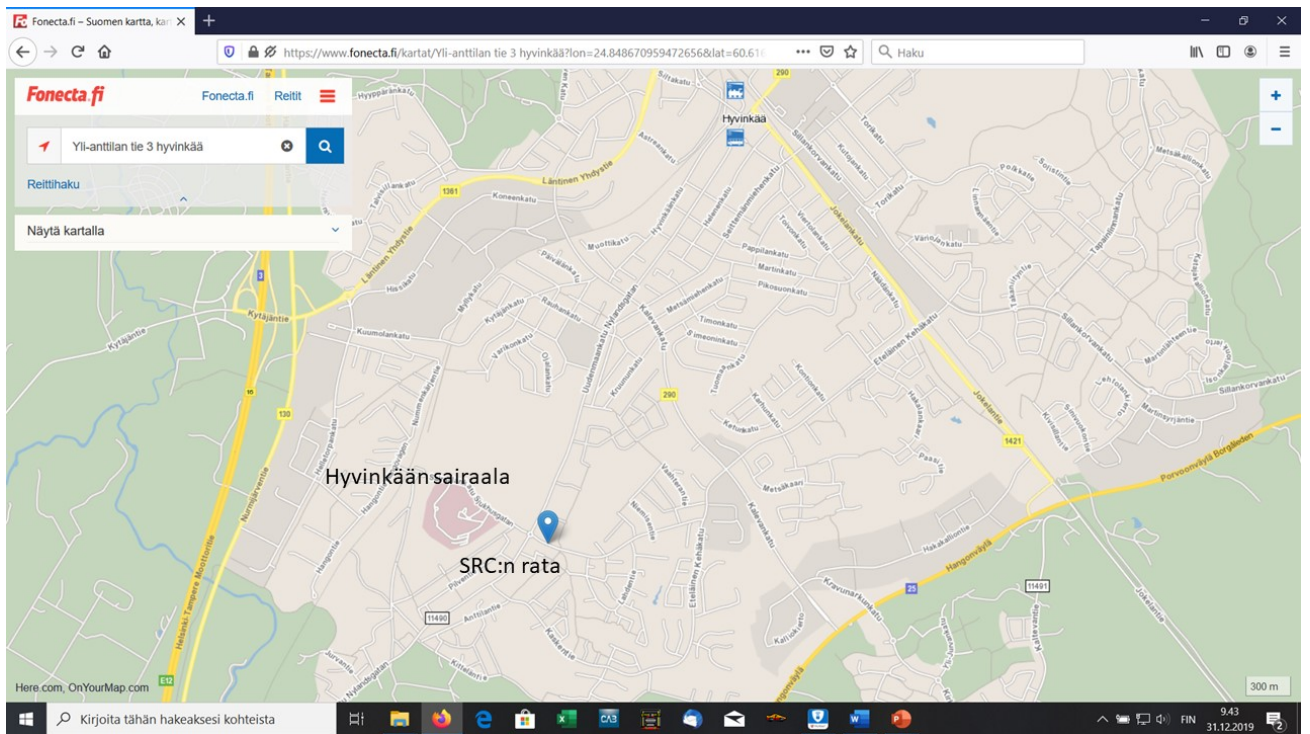

Kilpailupaikalla on kanttiini. Majoittuminen kilpailupaikalla ei ole mahdollista!

Järjestäjä varaa mahdollisuuden perua tai siirtää kilpailun tarvittaessa.

Huom. osoite Yli-Anttilantie 3 05840 Hyvinkää

Pysäköinti viereisen koulun pihalle, josta pääsee kerholle kävellen viereisen alikulkutunnelin kautta. Osoite: **Vehkojan koulu Männikkötie 6 05830 Hyvinkää**

TERVETULOA MUKAAN!

SRC:n väki

Fonecta.fi - Suomen kartta, k... Kartat ja reitit - fonecta.fi

https://www.fonecta.fi/print-map?lon=24.83759880065918&lat=60.608478575358994&z=17&l=...

Yli-Anttilantie 3, Hyvinkää